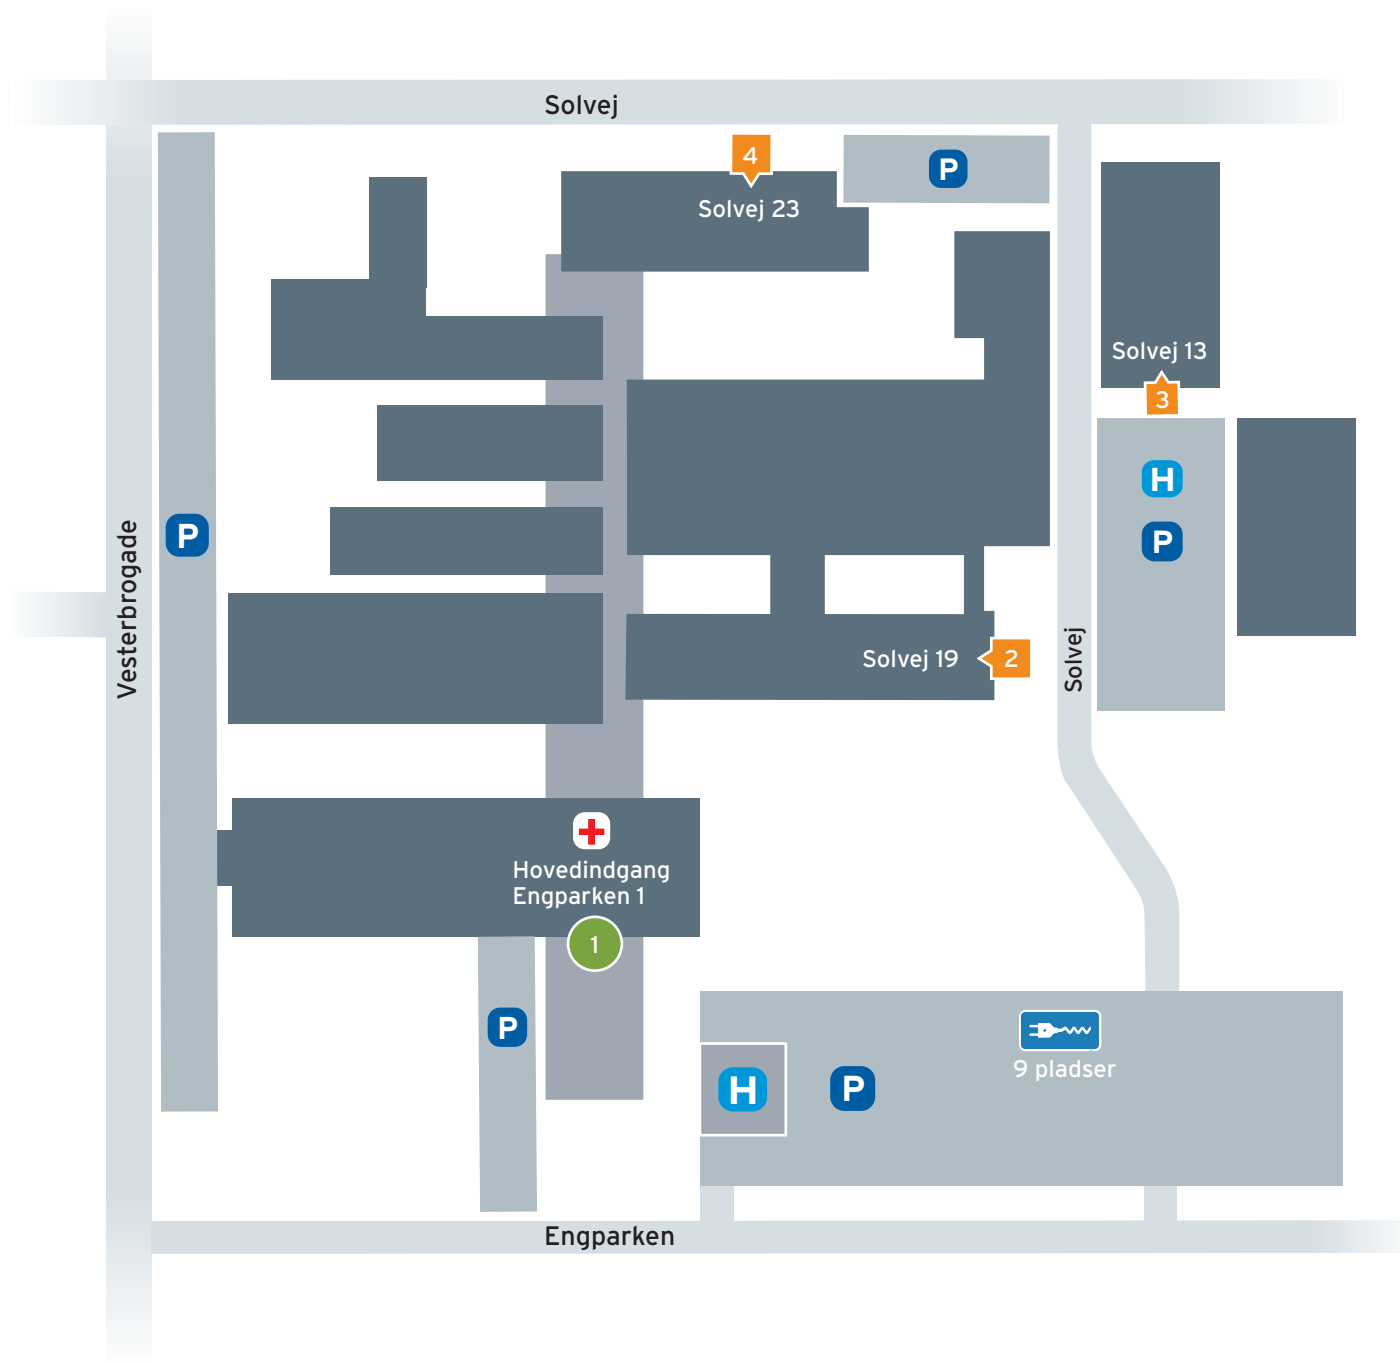

Oversigtskort over Grindsted Sygehus og Friklinikken

Engparken 1, 7200 Grindsted

- Parkering
- Parkering forbeholdt handicappede
- Skadeklinik og Lægevagt
- Hovedindgang
- Indgang
- Ladestander til elbiler